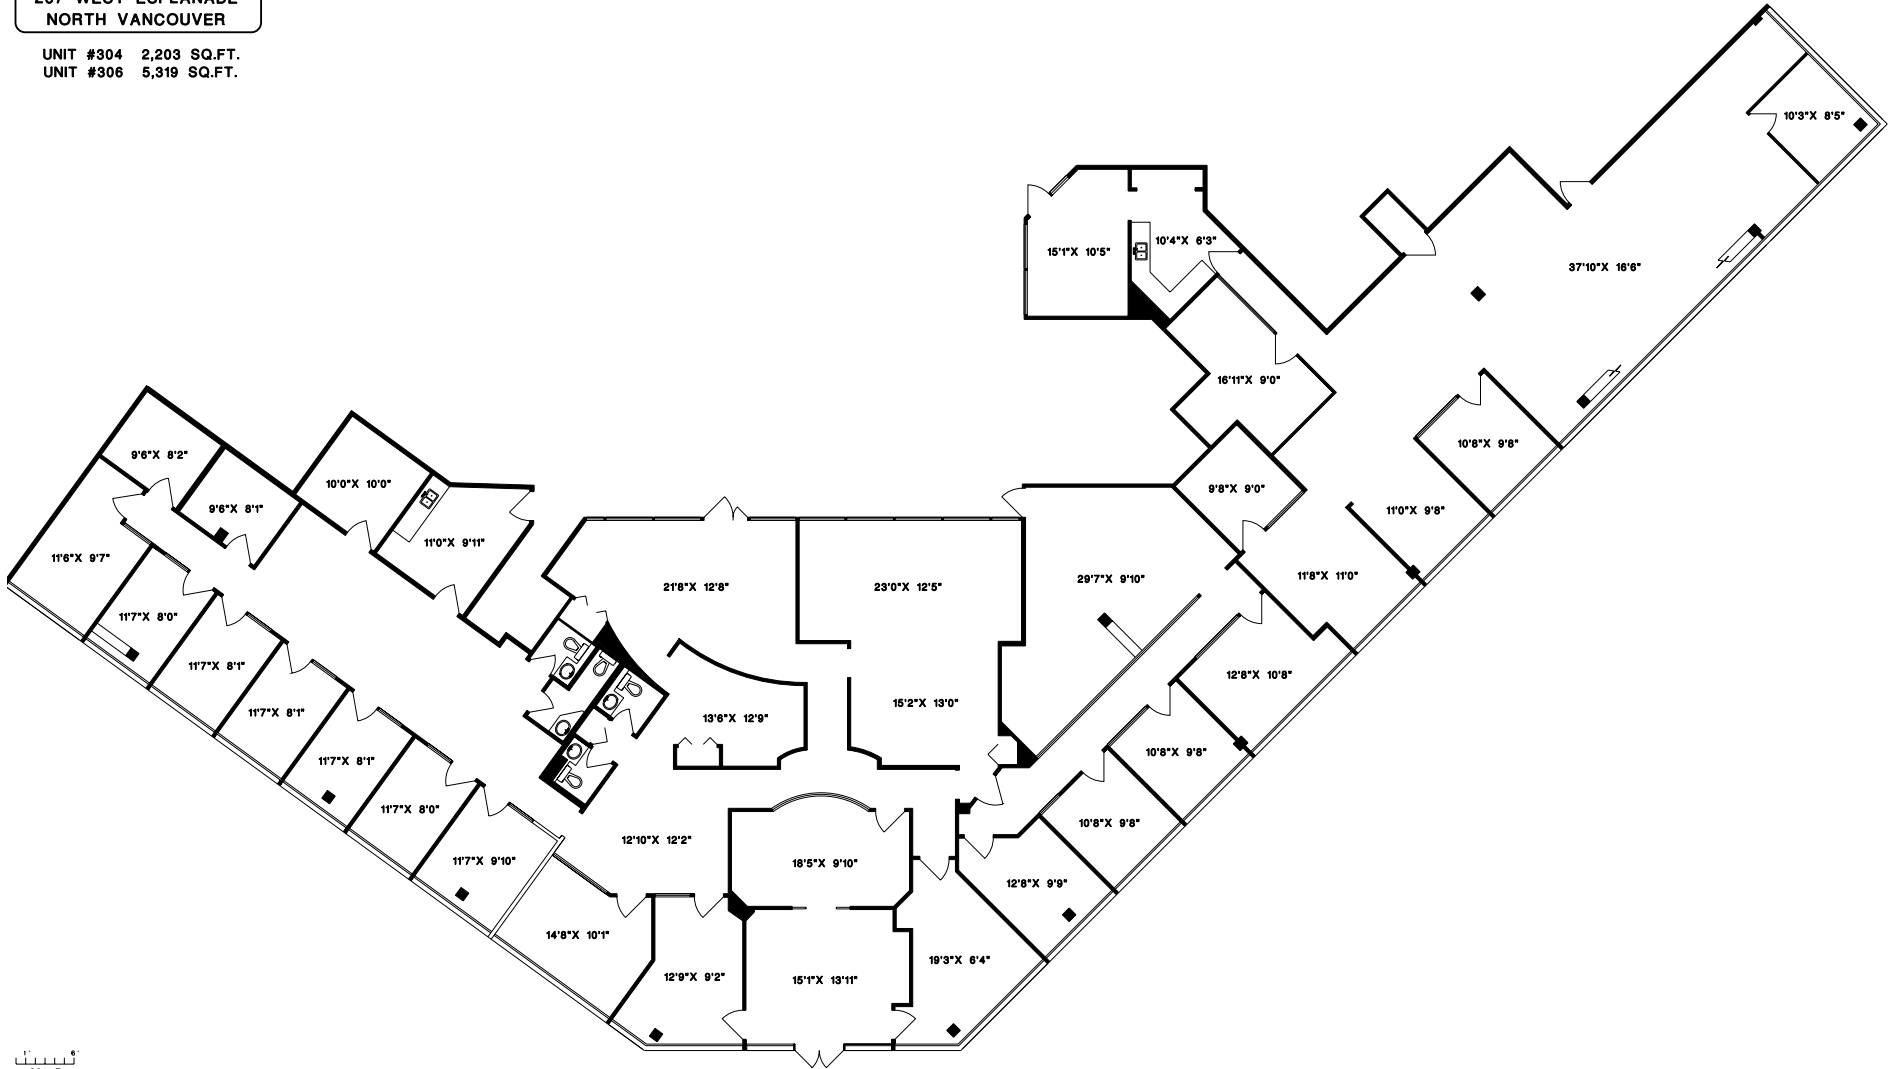

267 WEST ESPLANADE  
NORTH VANCOUVER

UNIT #304 2,203 SQ.FT.  
UNIT #306 5,319 SQ.FT.

SCALE